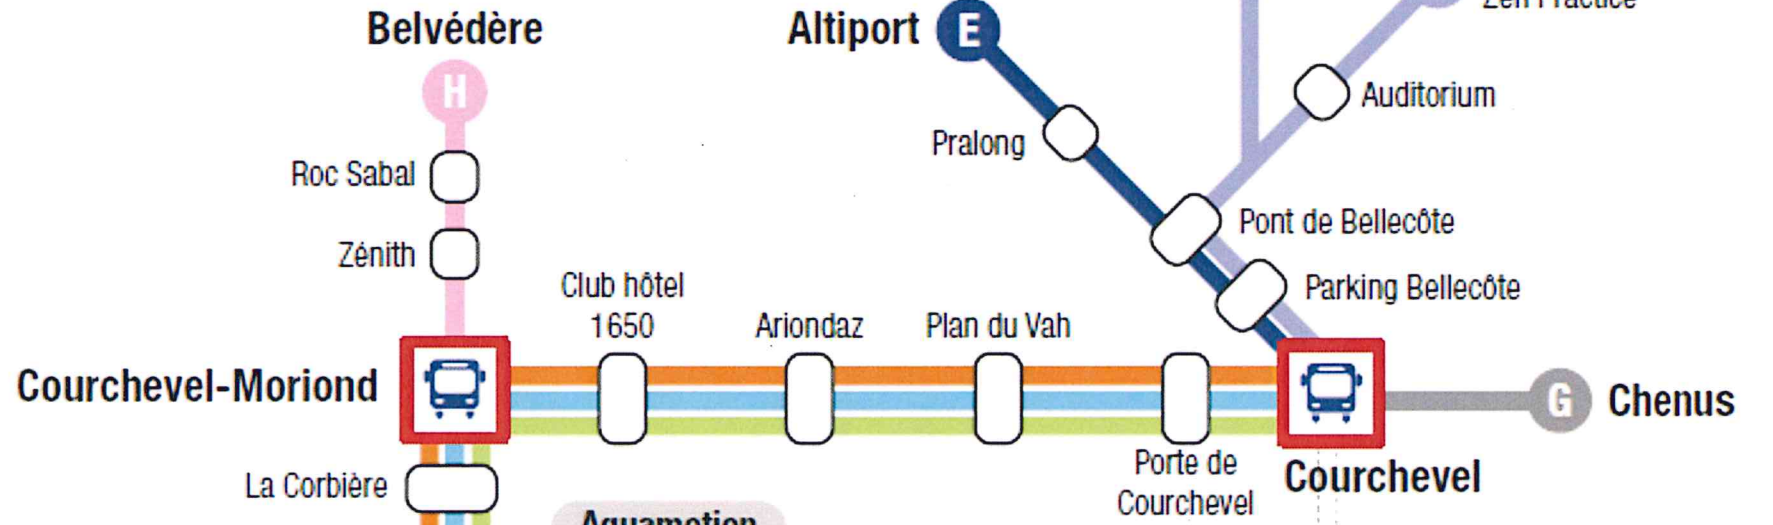

# COURCHEVEL

SAVOIE - FRANCE

Aquamotion

Grangettes

Praz