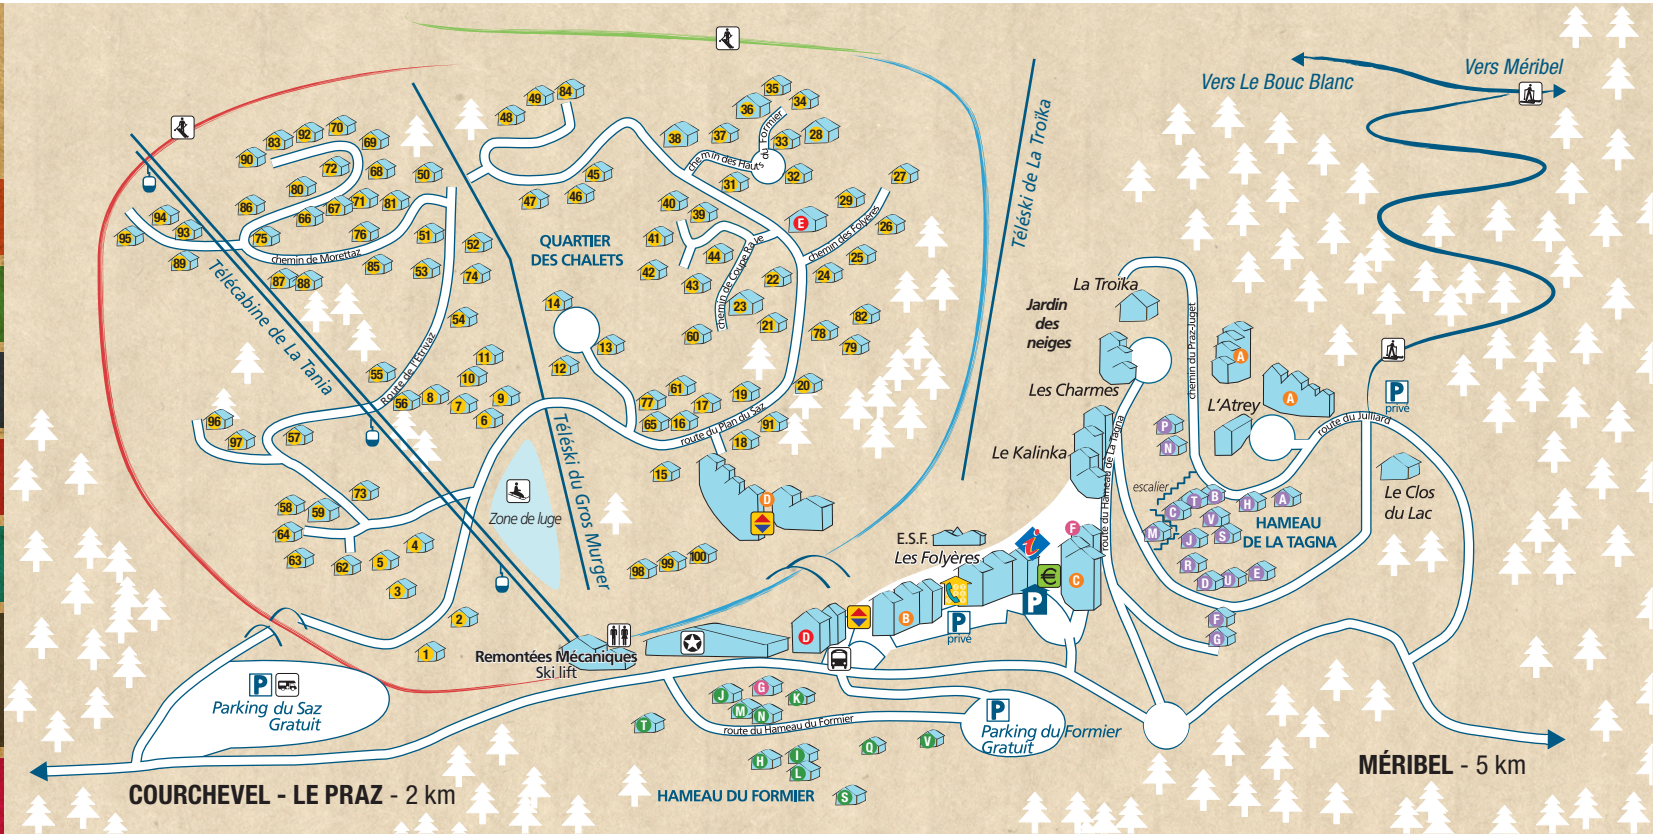

Plan du village
RESORT MAP

RÉSIDENCES DE TOURISME

- A** La Saboia
Accueil ResidHotel
- B** Le Christiana
Accueil Pierre & Vacances
- C** Le Britania
Accueil Maeva
- D** Le Grand Bois

HÔTELS

- D** Le Montana
- E** Le Télémark

- S** Rabel
 - T** Gentiane
 - U** Renoir
- Quartier des Chalets**
- 64** Abigail
 - 10** Améthyste
 - 57** Atilla
 - 48** Baïkal
 - 62** Balkiss
 - 79** Beau Vallon
 - 100** Becca
 - 94** Bellavalia
 - 95** Belvédère
 - 70** Beriozka
 - 83** Bobby
 - 16** Bonne Étoile / Petit Cœur
 - 54** Cacharel / Emilie / Romain
 - 76** Carlina
 - 18** Chabirusse
 - 99** Caron
 - 61** Chalet Hôtel La Tania

- 32** Les Genepis
- 65** Hanneke
- 38** Hayleybelle
- 22** Hélène 1
- 23** Hélène 2
- 20** Jacqueline
- 63** Jamais Bleu
- 78** James
- 53** Jardin Alpin / Jennifer
- 51** Jasmine / Bois Rond
- 80** Johanna et Rachaël
- 77** Jonquille
- 68** Juba
- 58** Juliette
- 93** L'Alisma
- 42** La Source
- 31** La Tanière
- 14** Léa
- 43** Le Berger
- 29** Le Carlit
- 72** Le Chalet de Mon Père

- 92** Le Creux de l'Ours
- 96** Le Hérisson
- 97** L'Hermine
- 88** Le Koala
- 46** Le Panda
- 24** Les Arolles
- 21** Les Écureuils
- 50** Le Torrent
- 86** L'Octobre
- 27** L'Oustal
- 87** Mabtania
- 85** Macchu Picchu
- 69** Marmottes
- 39** Le Massif
- 19** Matisse
- 47** Mélèzes 1 et 2
- 52** Mélèzes 3 et 4
- 82** Michele
- 74** Michèle
- 66** Million
- 71** Mongellaz